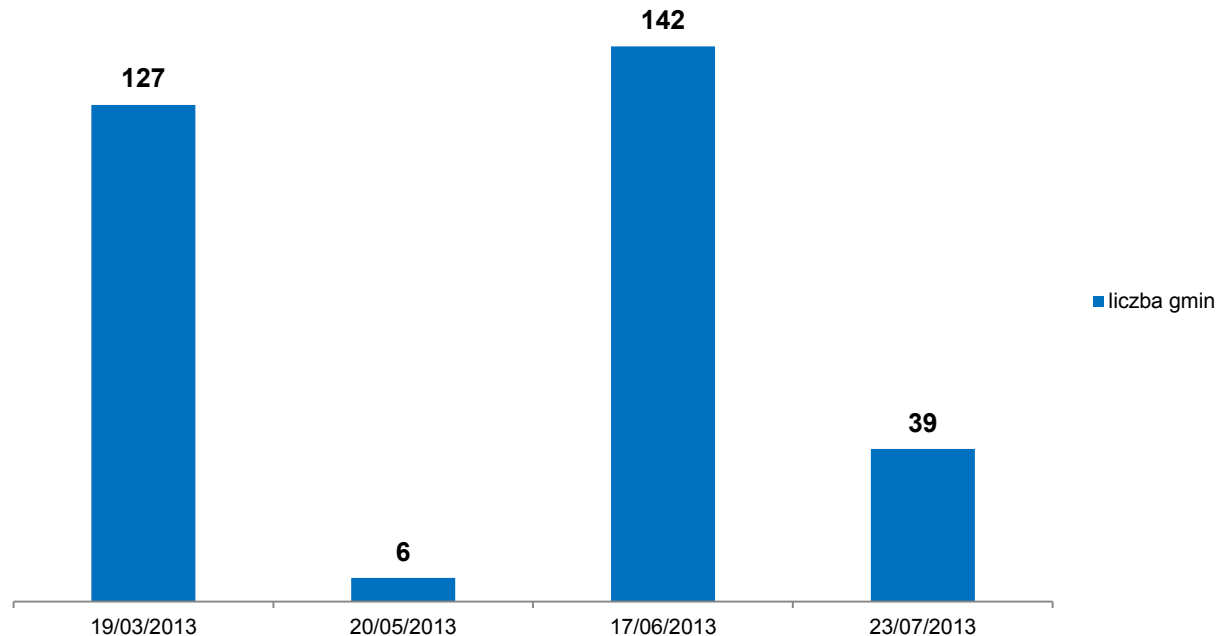

Mazowiecki

Urząd Wojewódzki w Warszawie

Kiedy cyfryzacja na Mazowszu?

Telewizja analogowa wyłączana będzie w 2013 roku etapami tj.
19 marca, 20 maja, 17 czerwca, 23 lipca.

Mazowiecki

Urząd Wojewódzki w Warszawie