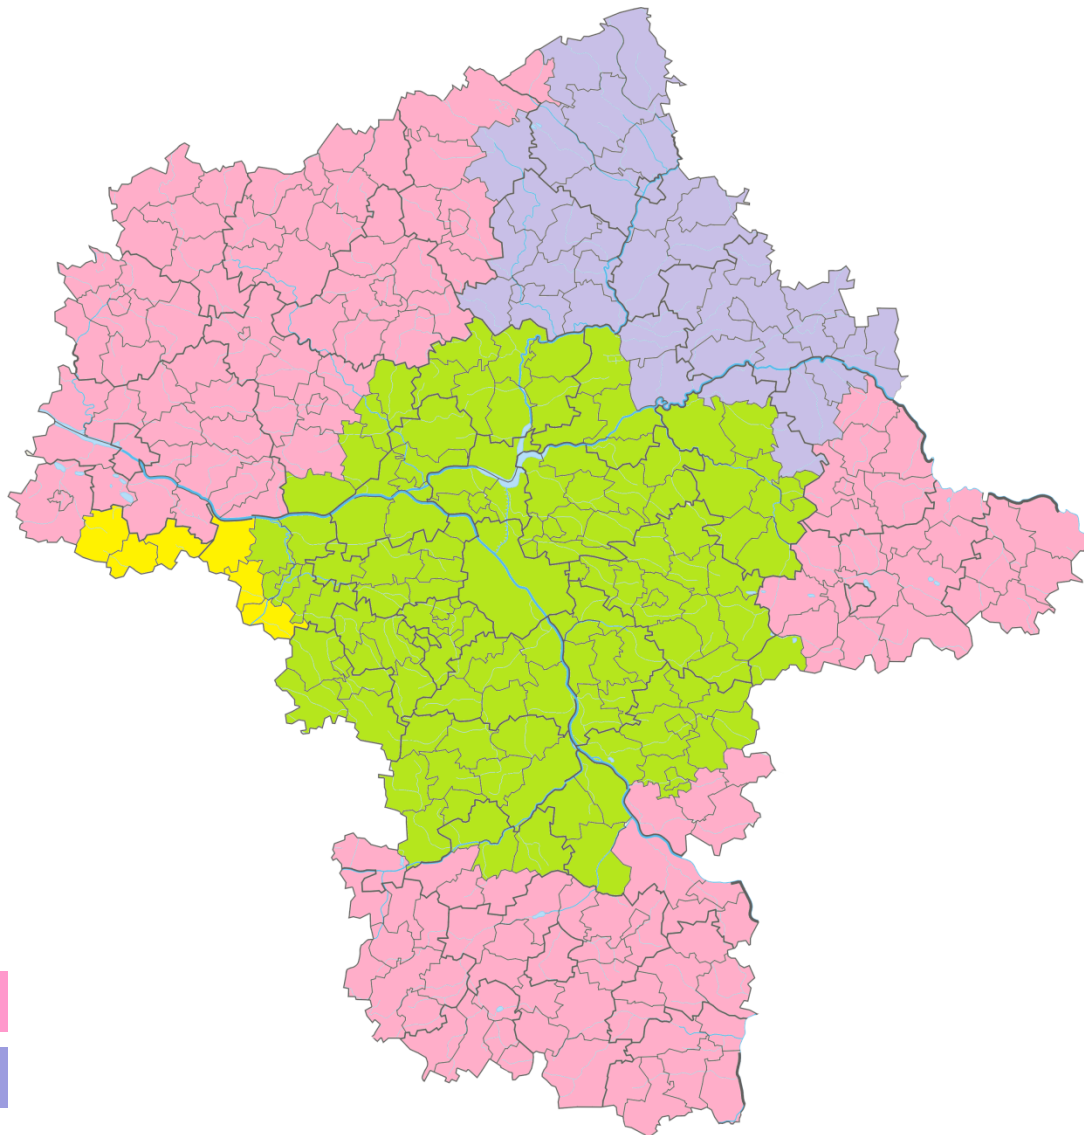

Mazowiecki

Urząd Wojewódzki w Warszawie

Kiedy cyfryzacja na Mazowszu?

Telewizja analogowa wyłączana będzie w 2013 roku etapami tj.
19 marca, 20 maja, 17 czerwca, 23 lipca.

Mazowiecki

Urząd Wojewódzki w Warszawie